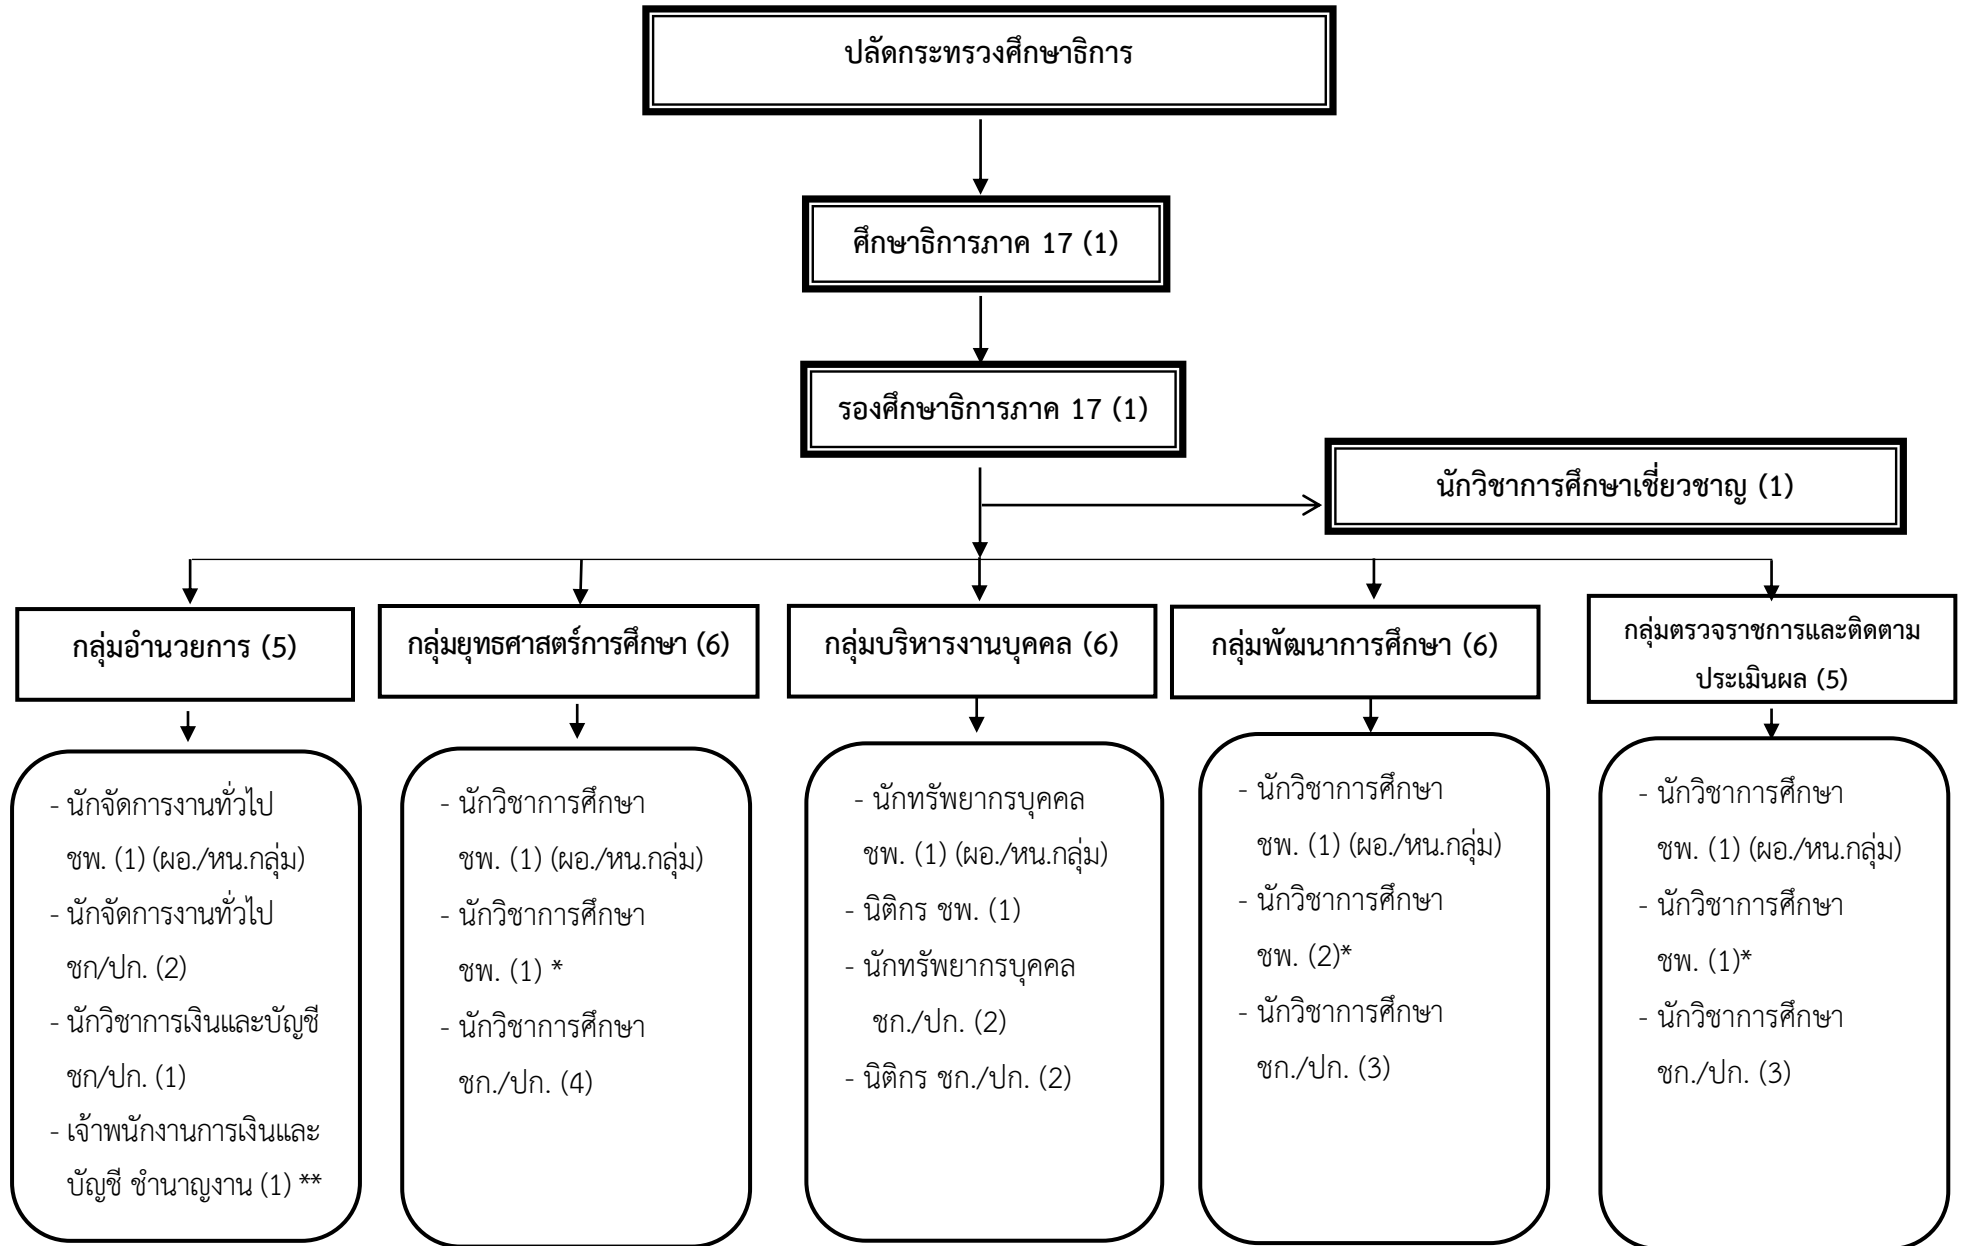

โครงสร้างการบริหารงานของสำนักงานศึกษาธิการภาค 17

โครงสร้างการแบ่งงานภายในสำนักงานศึกษาธิการภาค 17 (มีอัตรา 31 ตำแหน่ง)